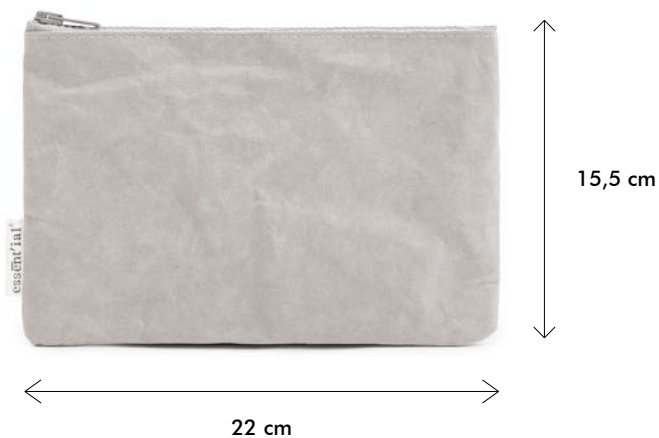

## Back to School Medium

astuccio / case

Sz. 22 x 15,5 cm

**Grigio/Grey**  
**ES001800**

washable cellulose fiber

 washable paper

Sz. 22 x 15,5 cm

**Avana/Havana**  
**ES001799**