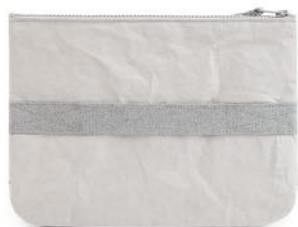

## Laptop Small

porta laptop / laptop case

Sz. 37 X 27,5 cm

**Grigio/Grey**  
**ES001790**

washable cellulose fiber

 washable paper

Sz. 37 X 27,5 cm

**Avana/Havana**  
**ES001789**