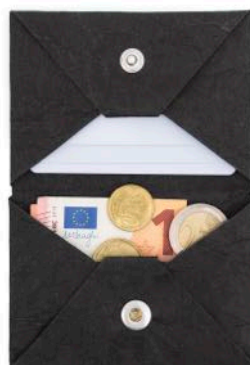

Avana/Havana ES004013

(Cellulose fiber)

Nero/Black ES004014

(Cellulose fiber)