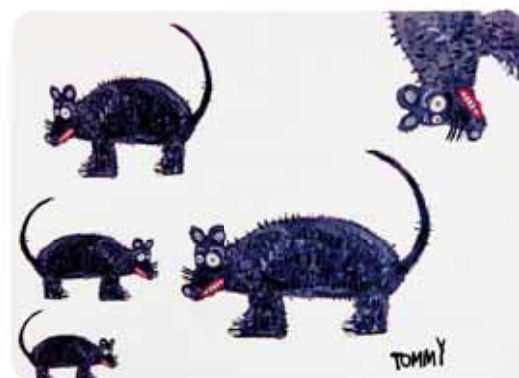

washable cellulose fiber

 washable paper

Sacchi no F La tavola degli animali ribelli

Sz. 10 x 12x H. 19-13 cm

ES003809

washable cellulose fiber

 washable paper

Size M