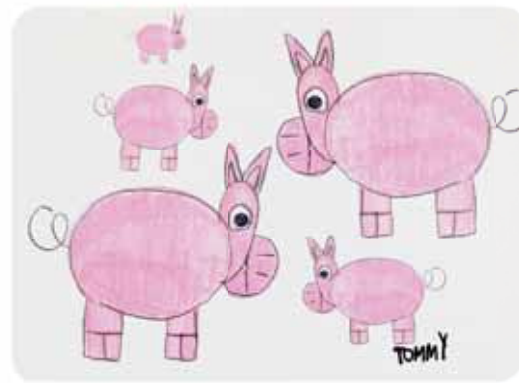

Tovagli etta Maiale/Pig

Sz. 32x45 cm

ITA ES003736
ENG ES003881

washable cellulose fiber

washable paper