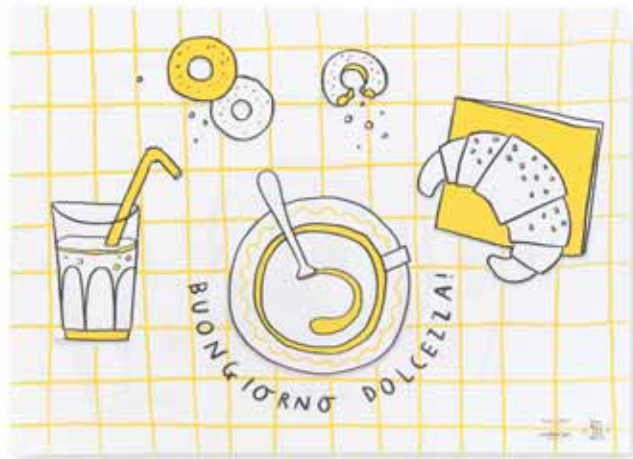

Tovaglietta colazione

Sz. 40 x 30 cm

Buongiorno dolcezza/Good morning, breakfast
ES003984

Cellulose fiber

DOUBLE FACE