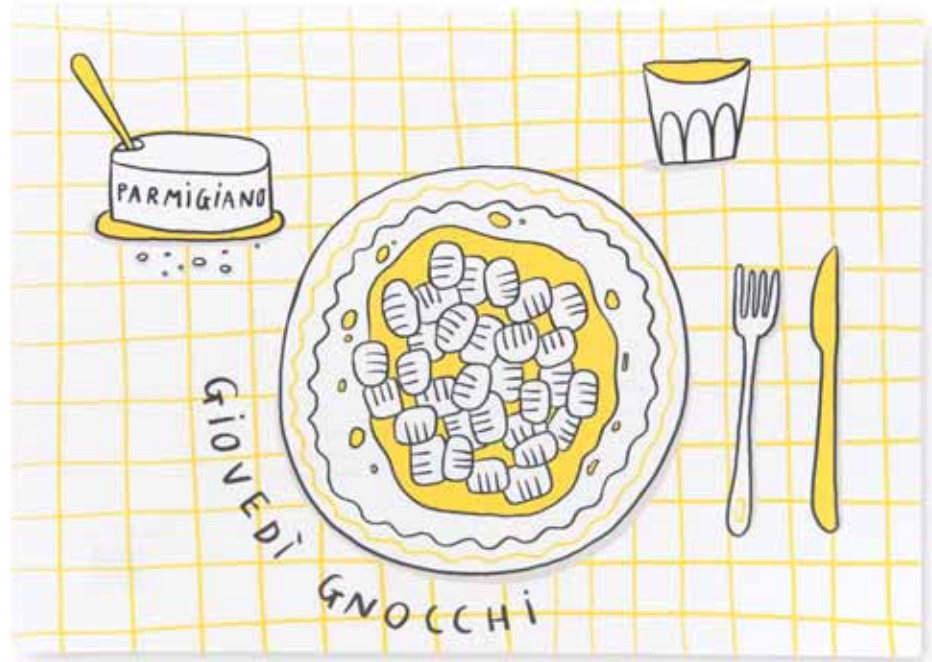

"BUON APPETITO" PORTA SULLA TAVOLA QUEL PIZZICO DI IRONIA E COLORE CHE RENDE TUTTO UN PO' PIÙ GUSTOSO. È UN INVITO A VIVERE LA QUOTIDIANITÀ CON UN PO' DI LEGGEREZZA E A SORRIDERE DELLE PICCOLE COSE, PER INIZIARE O CONCLUDERE AL MEGLIO LA GIORNATA.

Tovaglietta

Sz. 45 x 32 cm

Giovedì gnocchi
ES003985

Cellulose fiber