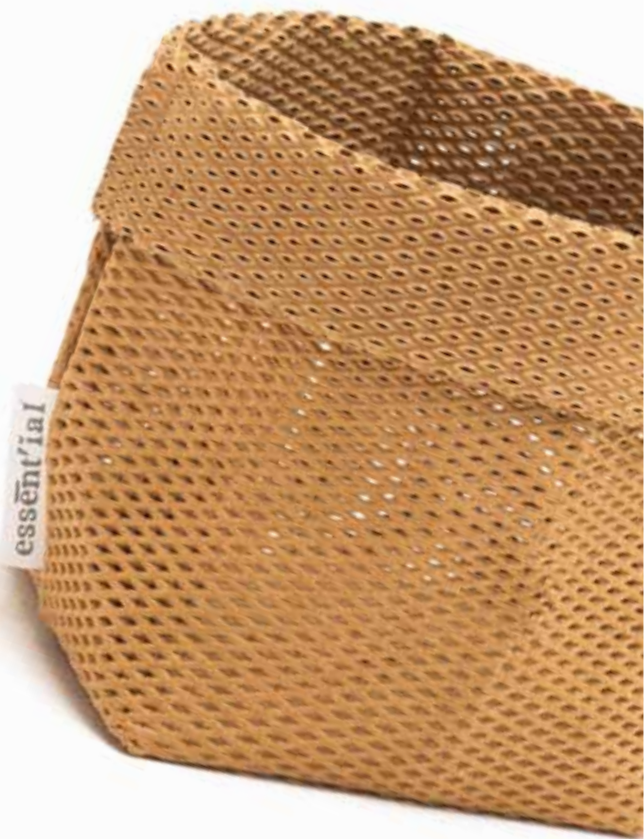

50

le tovagliette

54

take away

impression

Sacchi no Fs **Wicker**

Sz. 12,5 x 10 cm H: 12,5 cm

ES004172