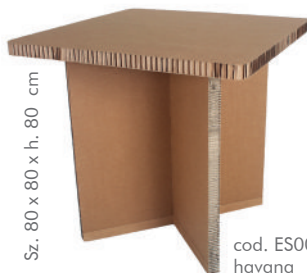

Il Tavolino

Sz. 50 x 50 x h. 50 cm

cod. ES000577
havana

-  cod. ES000718
white
-  cod. ES002806
black

Il Tavolo

Sz. 80 x 80 x h. 80 cm

cod. ES001586
havana

-  cod. ES001805
white
-  cod. ES002807
black