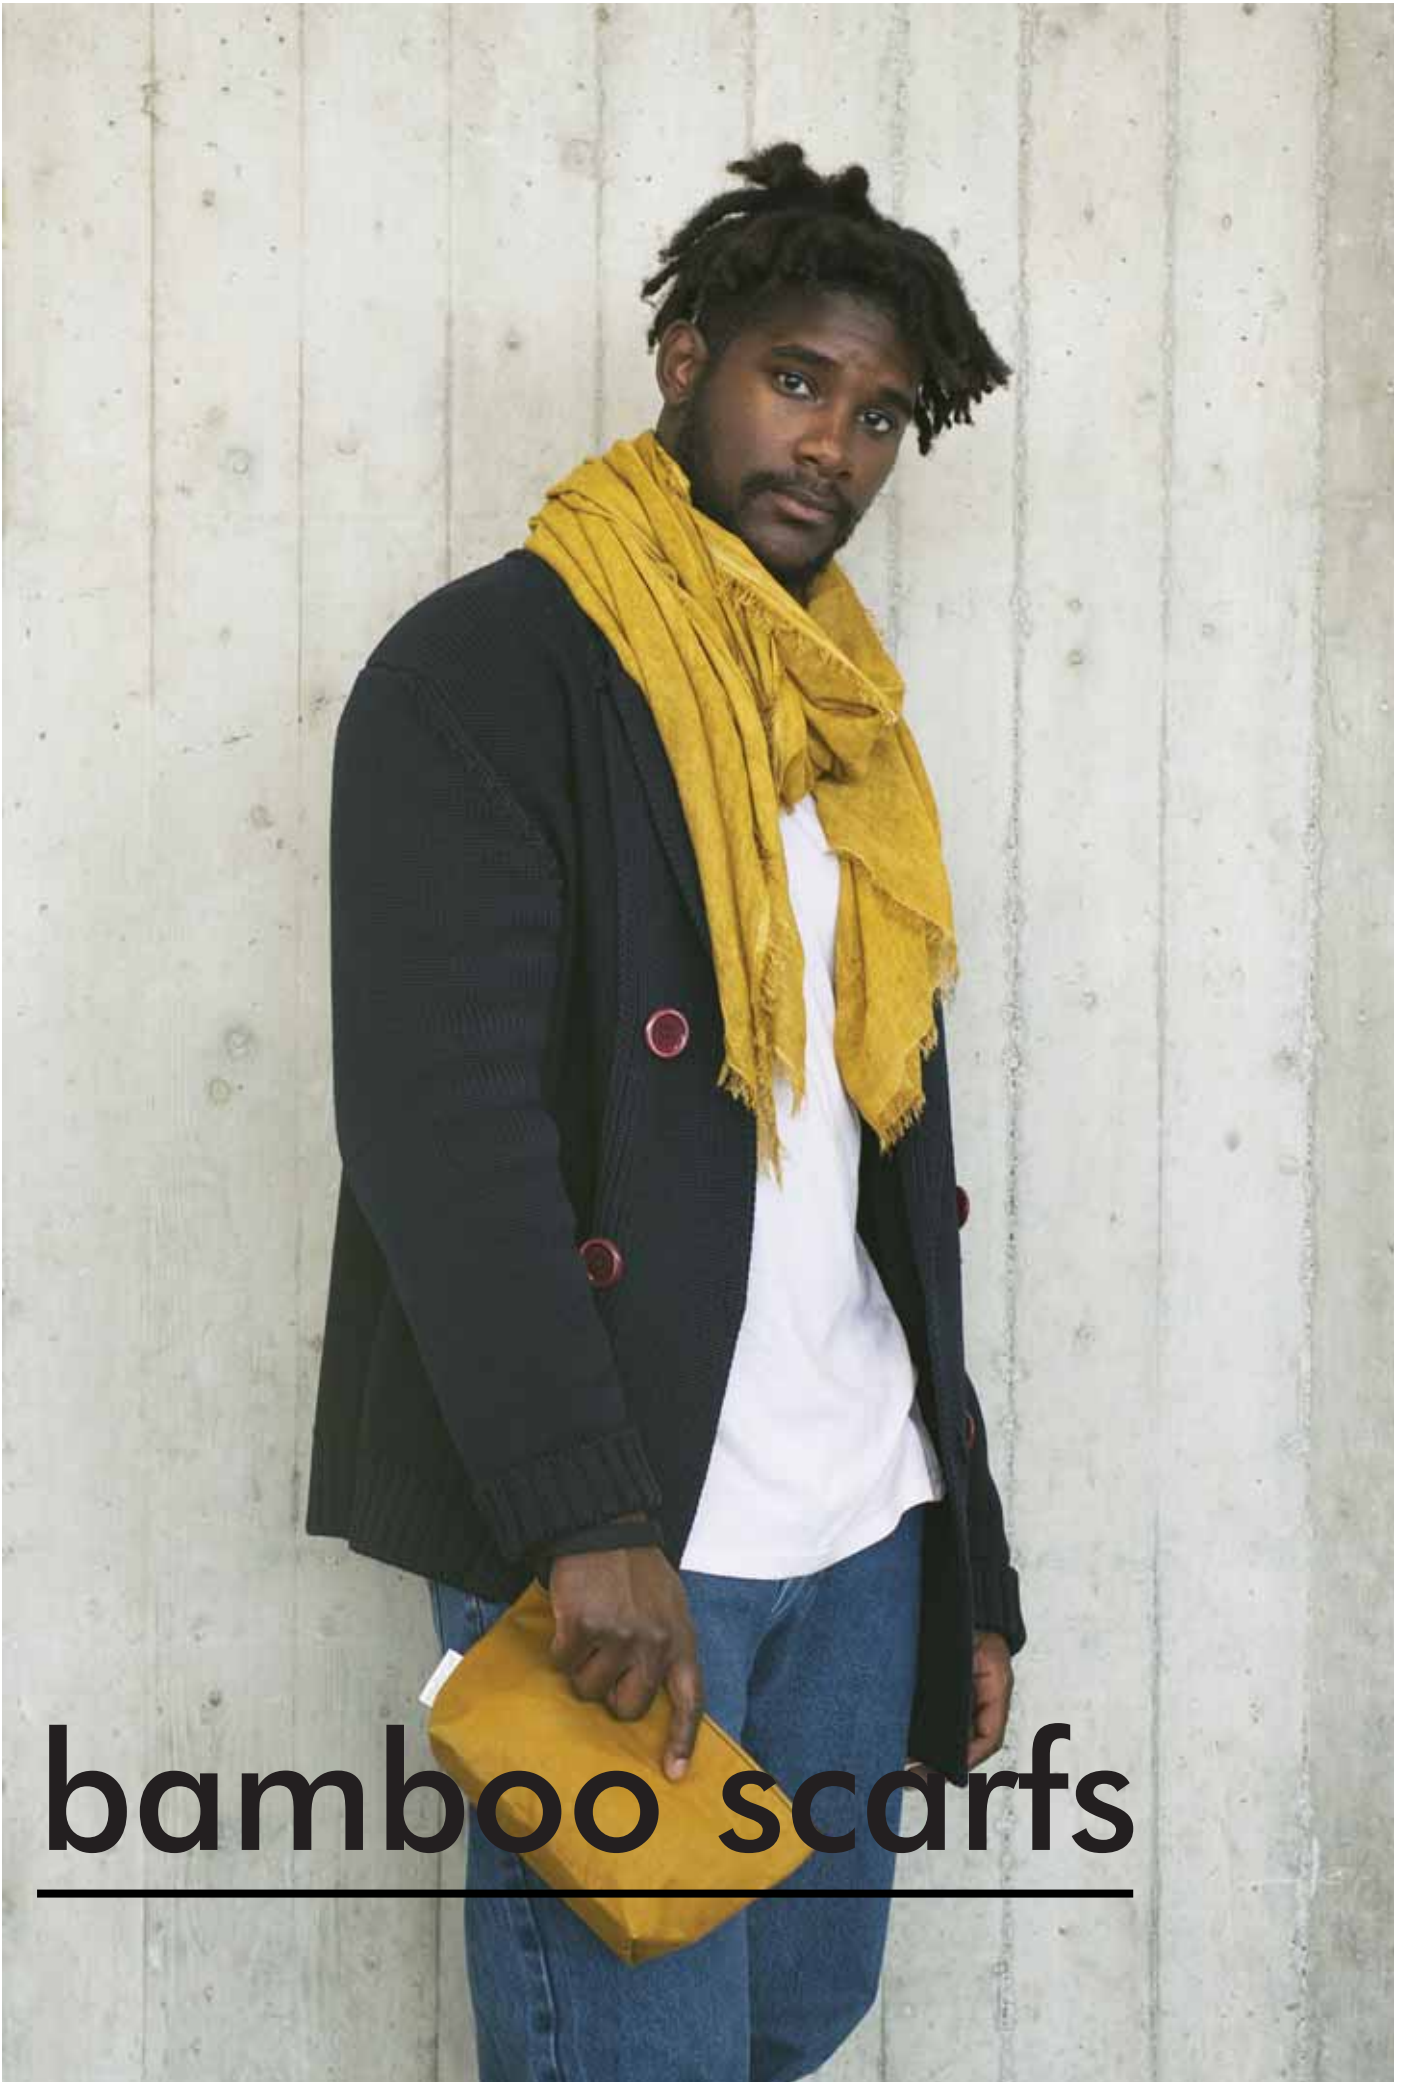

bamboo scarfs