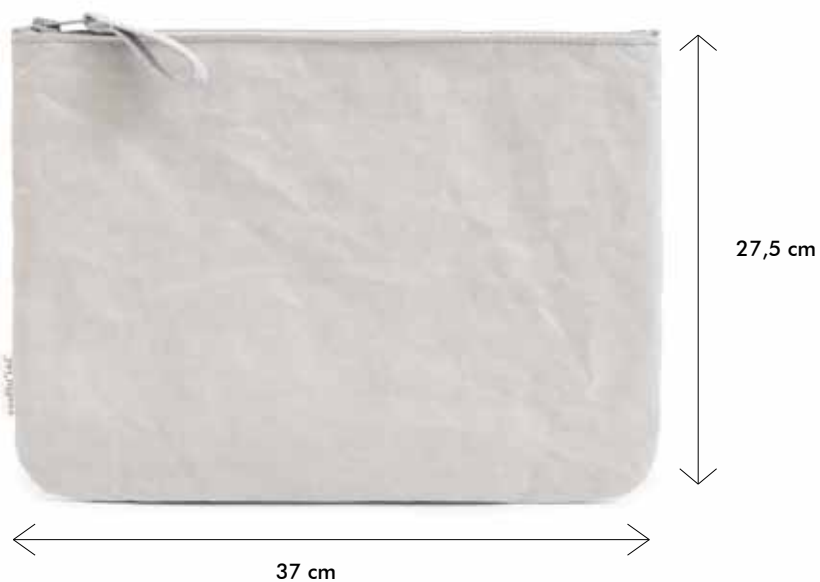

Laptop Small I

porta laptop / laptop case

Sz. 37 X 27,5 cm

Grigio/Grey
ES001790

washable cellulose fiber

washable paper

Sz. 37 X 27,5 cm

Avana/Havana
ES001789

(cellulose fiber)