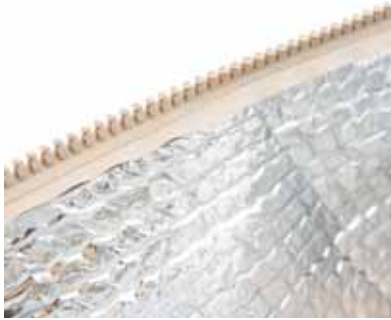

Laptop Large

porta laptop / laptop case

Sz. 44 X 29,5 cm

Avana/Havana
ES001792

washable cellulose fiber

washable paper

Sz. 44 X 29,5 cm

Grigio/Grey
ES001793

(cellulose fiber)