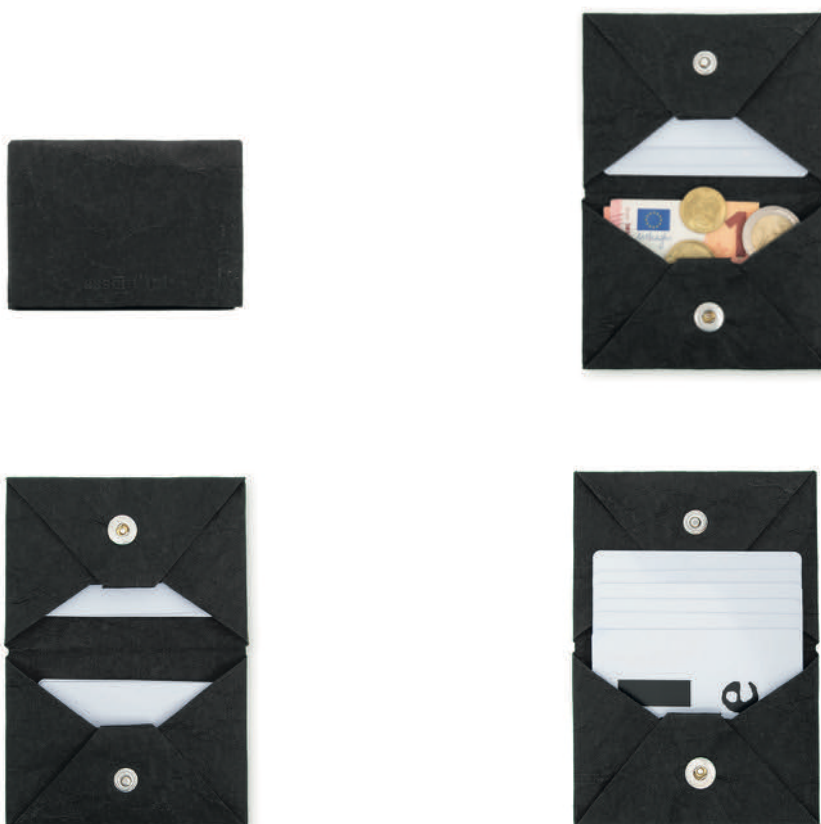

Nero/Black ES004014

(Cellulose fiber)