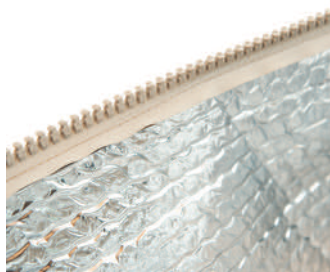

Laptop Small

porta laptop / laptop case

Sz. 37 X 27,5 cm

Grigio/Grey
ES001790

washable cellulose fiber

washable paper

Sz. 37 X 27,5 cm

Avana/Havana
ES001789

(cellulose fiber)