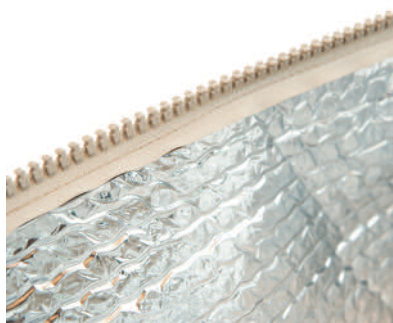

porta laptop / laptop case

Sz. 44 X 29,5 cm

Avana/Havana ES001792

washable cellulose fiber

 washable paper

29,5cm

44 cm

Sz. 44 X 29,5 cm