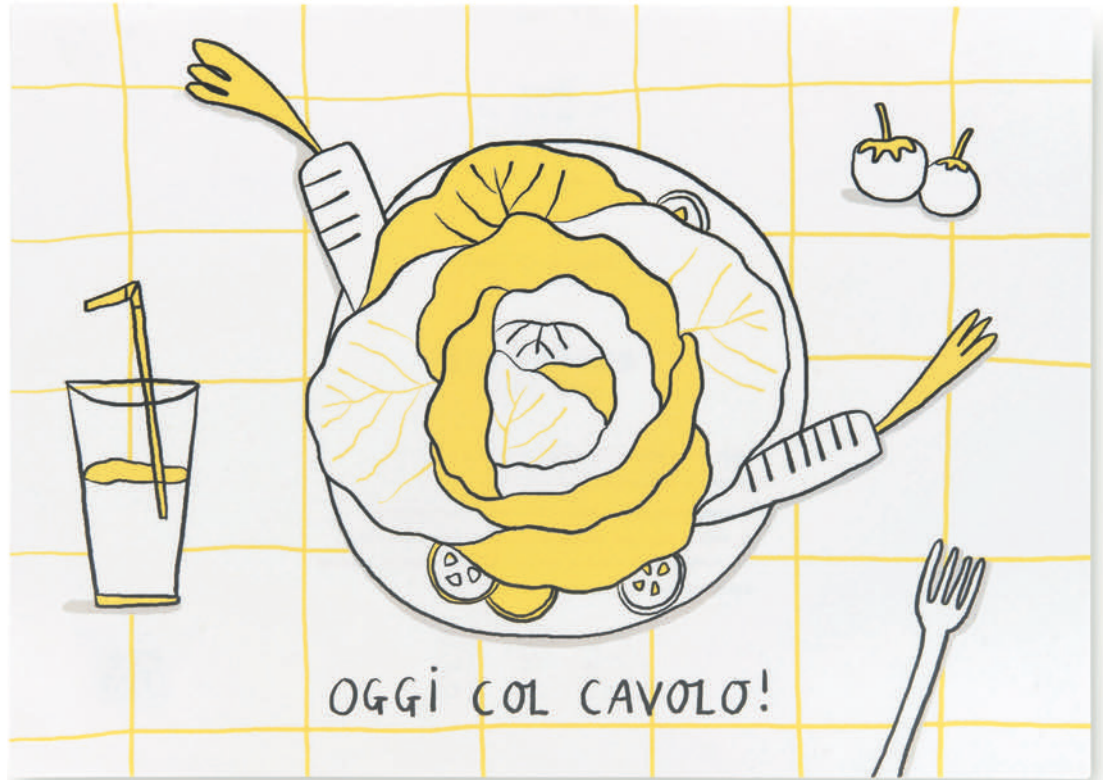

Tovaglietta

Sz. 45 x 32 cm

Oggi col cavolo!
ES003990

Cellulose fiber