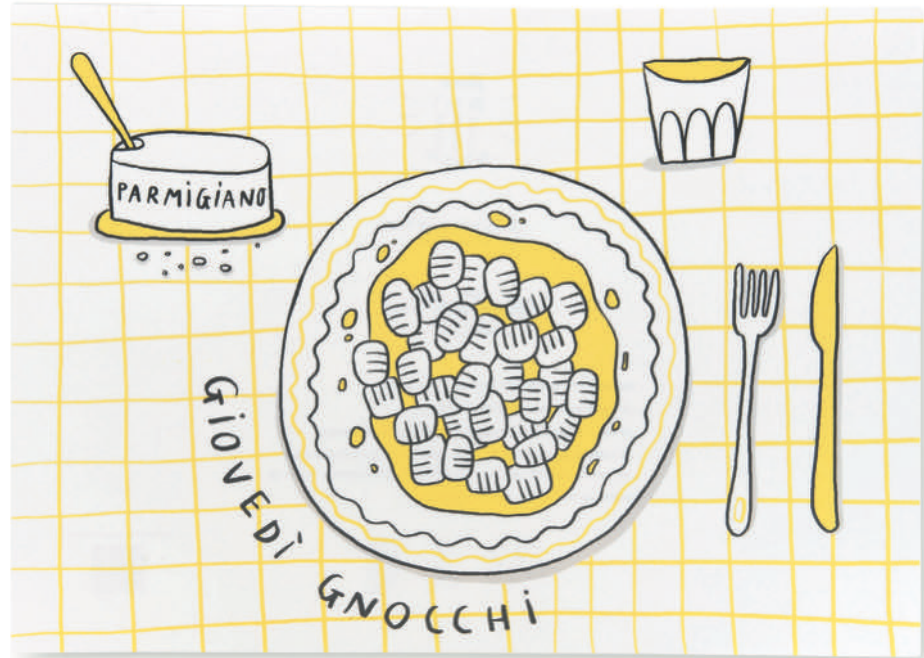

"BUON APPETITO" PORTA SULLA TAVOLA QUEL PIZZICO DI IRONIA E COLORE CHE RENDE TUTTO UN PO' PIÙ GUSTOSO. È UN INVITO A VIVERE LA QUOTIDIANITÀ CON UN PO' DI LEGGEREZZA E A SORRIDERE DELLE PICCOLE COSE, PER INIZIARE O CONCLUDERE AL MEGLIO LA GIORNATA.

Tovaglietta

Sz. 45 x 32 cm

Giovedì gnocchi
ES003985

Cellulose fiber